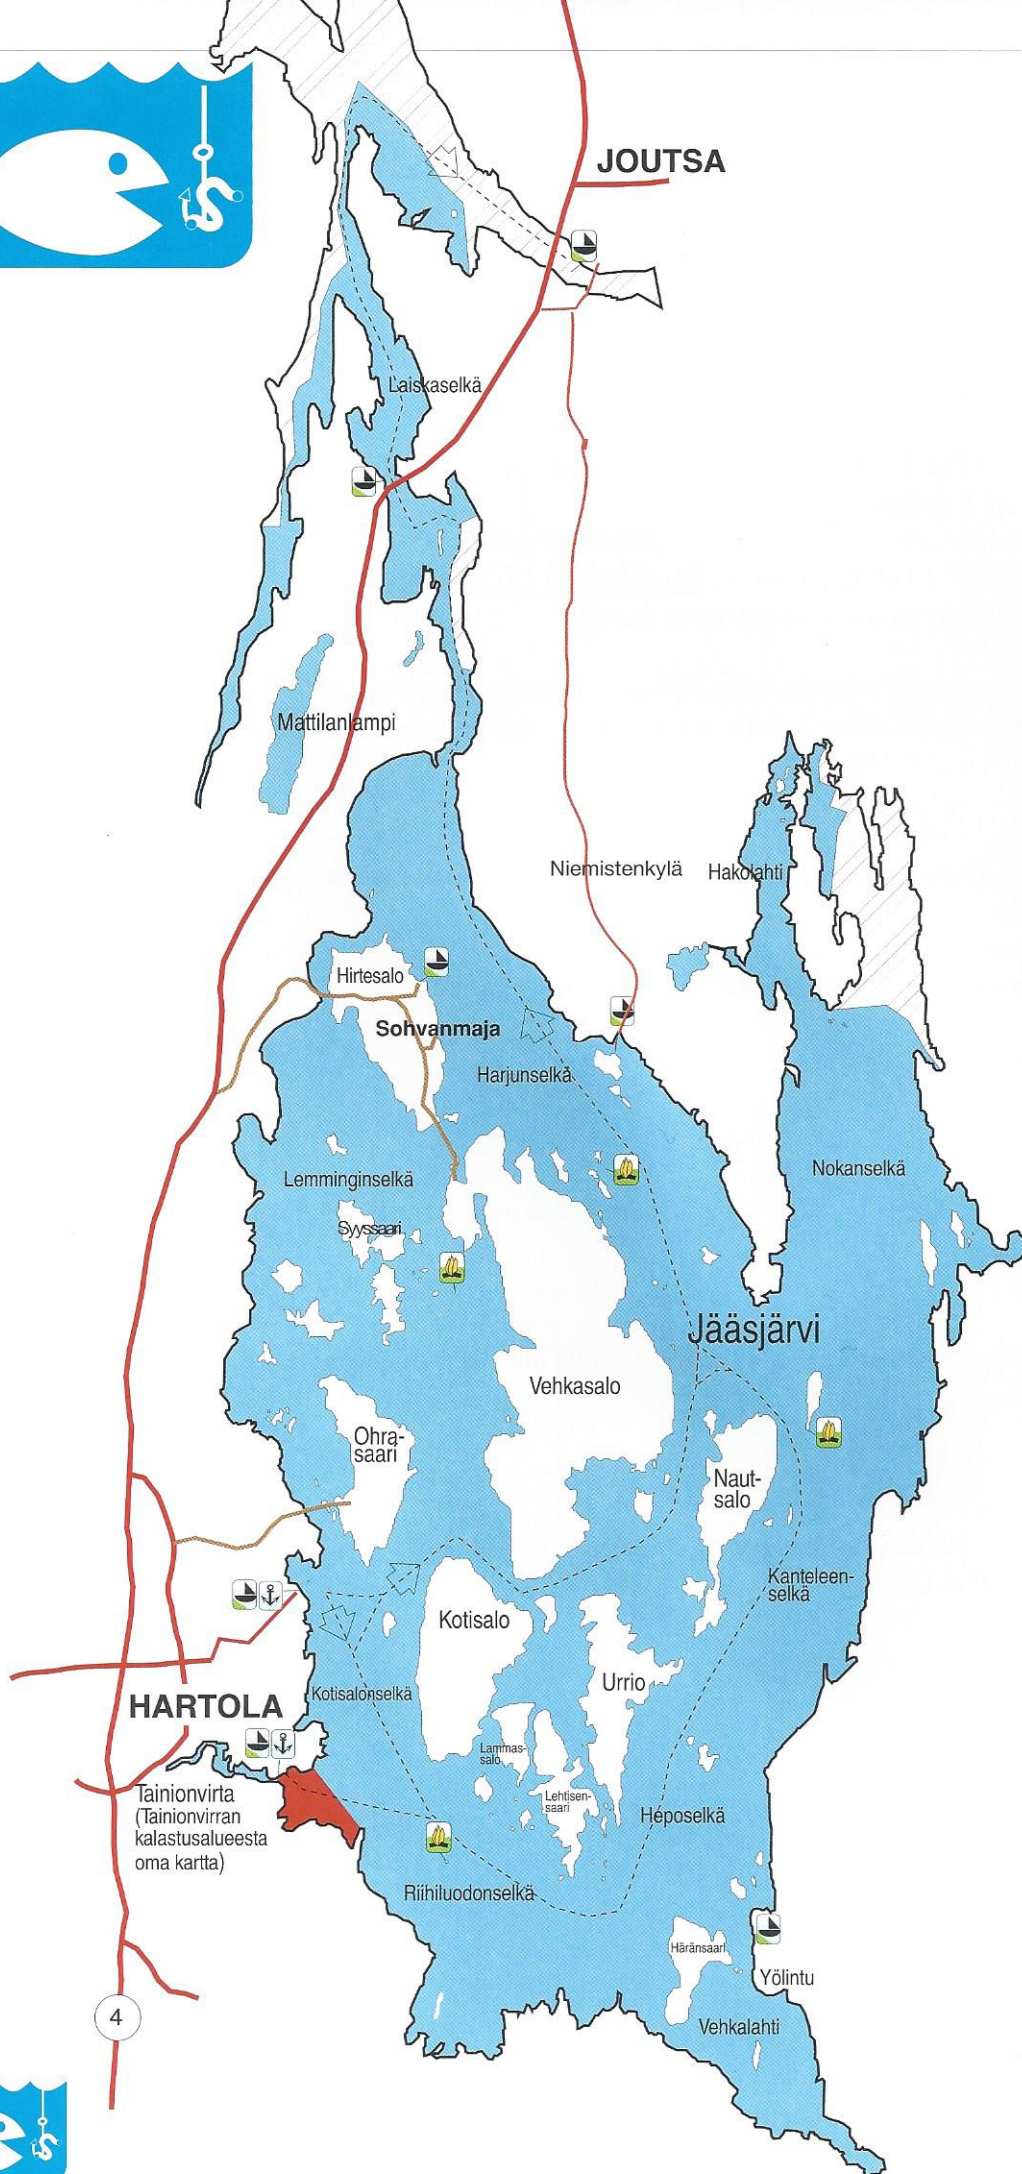

KIELTOALUEET:

- Vesistön kapeikot, salmet, lahtiensuut yms. paikat jätettävä vähintään puolet pyydyksistä vapaaksi.
(KALANKULKU JA VENEILIJÄ)

YHTEYSTIEDOT:

Jääsjärven osakaskunnat

Hartola, Ruskeala ja Rusi

Puh. 040 350 4070

www.jaasjarvenosakaskunnat.fi

JÄÄSJÄRVEN OSAKASKUNTIEN VESIALUEET:

Jääsjärvi (kartta)
Laiskanselkä (kartta)
Kurjenlahti (kartta)

Aitjärvi (osa)
Alimmainen
Hietjärvi
Hietjärvi (Koitti)
Ihanajärvi (osa)
Iso- ja Vähähyystinlampi
Iso- ja Vähähurmusti
Iso-Ruokojärvi
Iso-Suojärvi (osa)
Iso-Piisku (osa)
Isottu (osa)
Joutjärvi
Kaitueenlampi
Kalliolampi
Kautsenlampi
Kelkyttee (osa)
Keskinen (2 kpl)
Kilpilampi
Kolmisoppi
Koukkujärvi (osa)
Kotalampi (2 kpl, toinen osin)
Kärmelampi
Laitjärvi (osa)
Lemmonlampi
Mättilanlampi
Mustalampi
Myllylampi
Paskolampi
Pieni Hyystinlampi
Pohjoislampi (osa)
Pohjärvi
Polvijärvi
Pyöreälampi
Pyörlampi
Rajalampi
Ruuhilampi
Ruskealanlampi
Saarijärvi (osa)
Saarianlampi (osa)
Sammallampi
Satahaukinen
Suurijärvi
Taulampi (osa)
Telkäslampi
Temposenlampi
Tollinmäenlampi
Tulilampi (osa)
Vaimolampi
Valkealampi (osa)
Varilampi (osa)
Vehkalampi
Virma
Vähä-Piisku (osa)
Vähä-Ruokojärvi
Vähä-Suojärvi
Vähä-Säynätjärvi (osa)
Väärälampi (2 kpl)
Ylä-Valaslampi (osa)

 Kalastuslupa-alue

 Ei kalastuslupa-alue

 Rauhoitusalue

 Nuotiopaikka

 Venesatama

 Veneen laskupaikka

 n. 1000 m